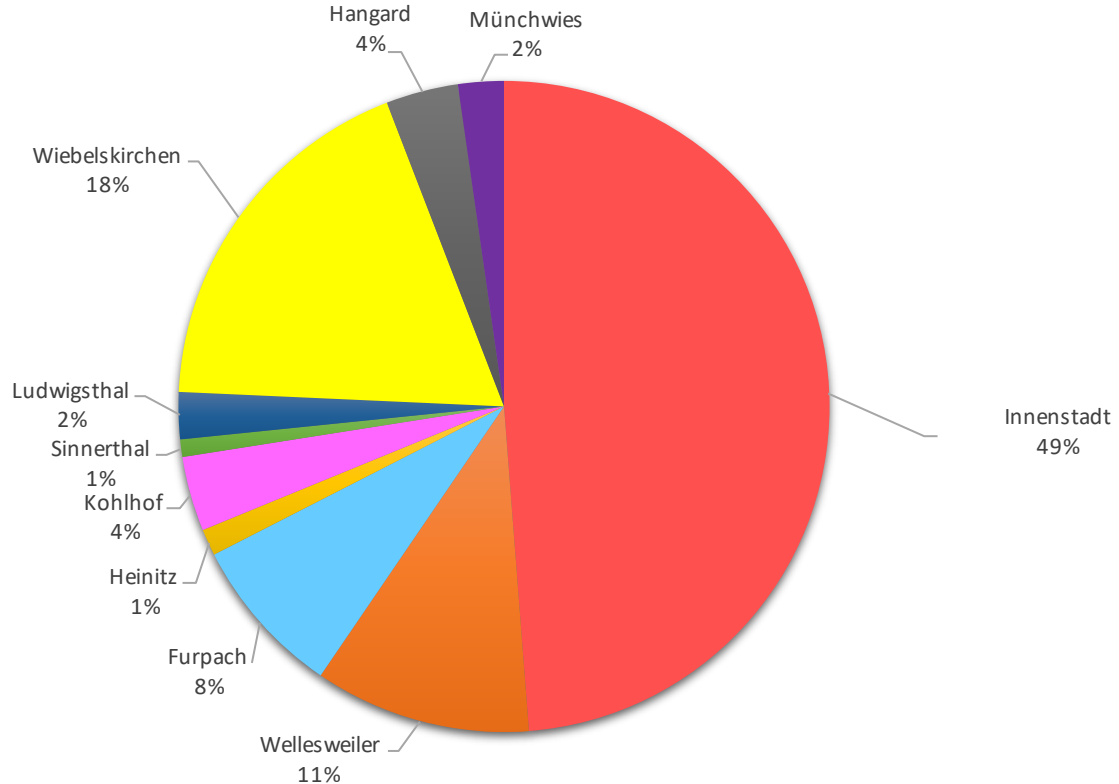

# Bevölkerungsstand 31.12.2024

## Neunkirchen: 48.301

■ Innenstadt ■ Wellesweiler ■ Furpach ■ Heinitz ■ Kohlhof ■ Sinnerthal ■ Ludwigsthal ■ Wiebelskirchen ■ Hangard ■ Münchwies