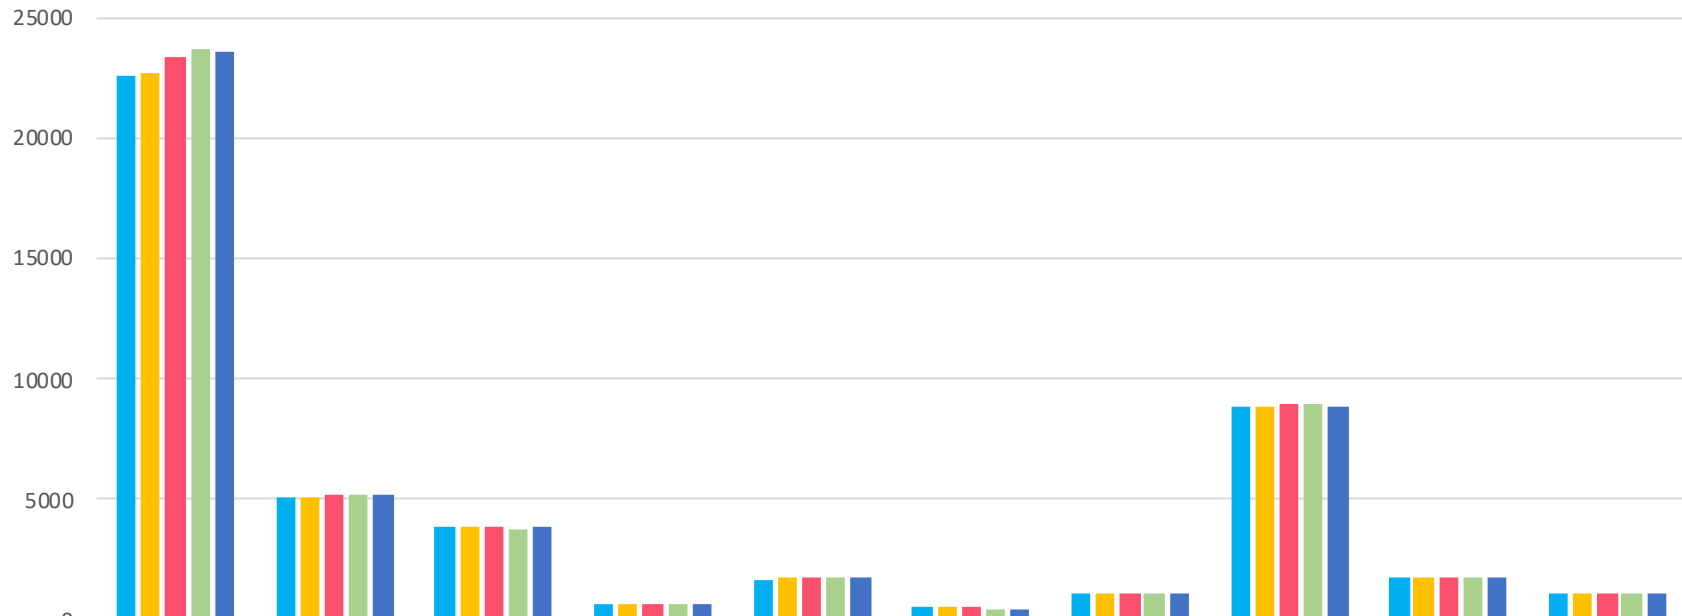

Bevölkerungsentwicklung 2020-2024

	Innenstadt	Wellesweiler	Furpach	Heinitz	Kohlhof	Sinnerthal	Ludwigsthal	Wiebelskirchen	Hangard	Münchwies
■ 2020	22634	5085	3875	633	1693	522	1112	8917	1776	1138
■ 2021	22690	5115	3841	645	1731	534	1121	8923	1768	1117
■ 2022	23360	5173	3892	635	1746	517	1134	8965	1760	1134
■ 2023	23702	5255	3828	632	1776	419	1149	8930	1738	1113
■ 2024	23560	5190	3844	638	1793	419	1125	8903	1733	1096