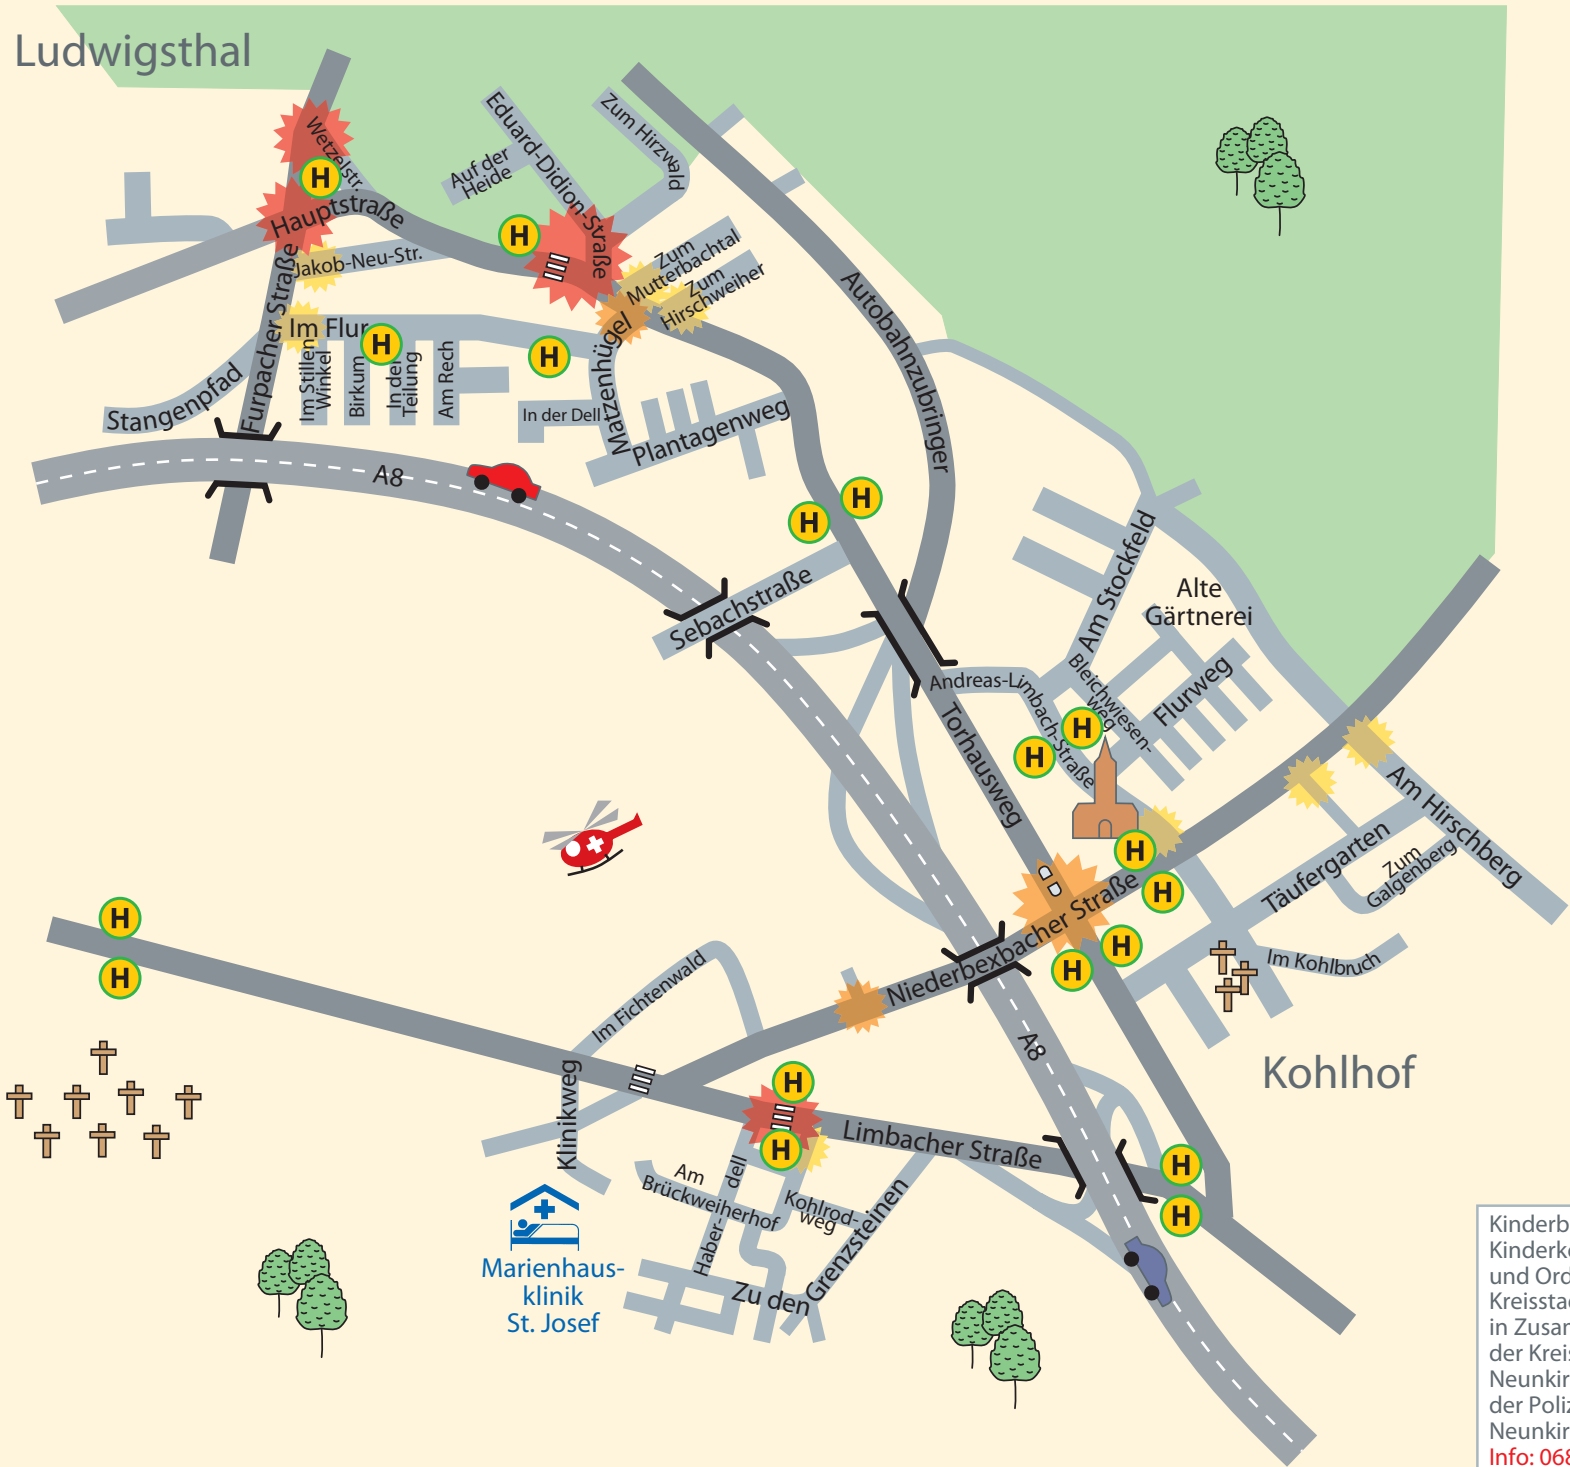

SCHULWEG PLAN

Wege zur Bushaltestelle

- Achtung, aufpassen!
- Achtung, Gefahr!!
- Vorsicht, sehr gefährlich!!!

Kinderbüro,
Kinderkommission
und Ordnungsamt der
Kreisstadt Neunkirchen
in Zusammenarbeit mit
der Kreisverkehrswacht
Neunkirchen und
der Polizeiinspektion
Neunkirchen
Info: 06821-202 415