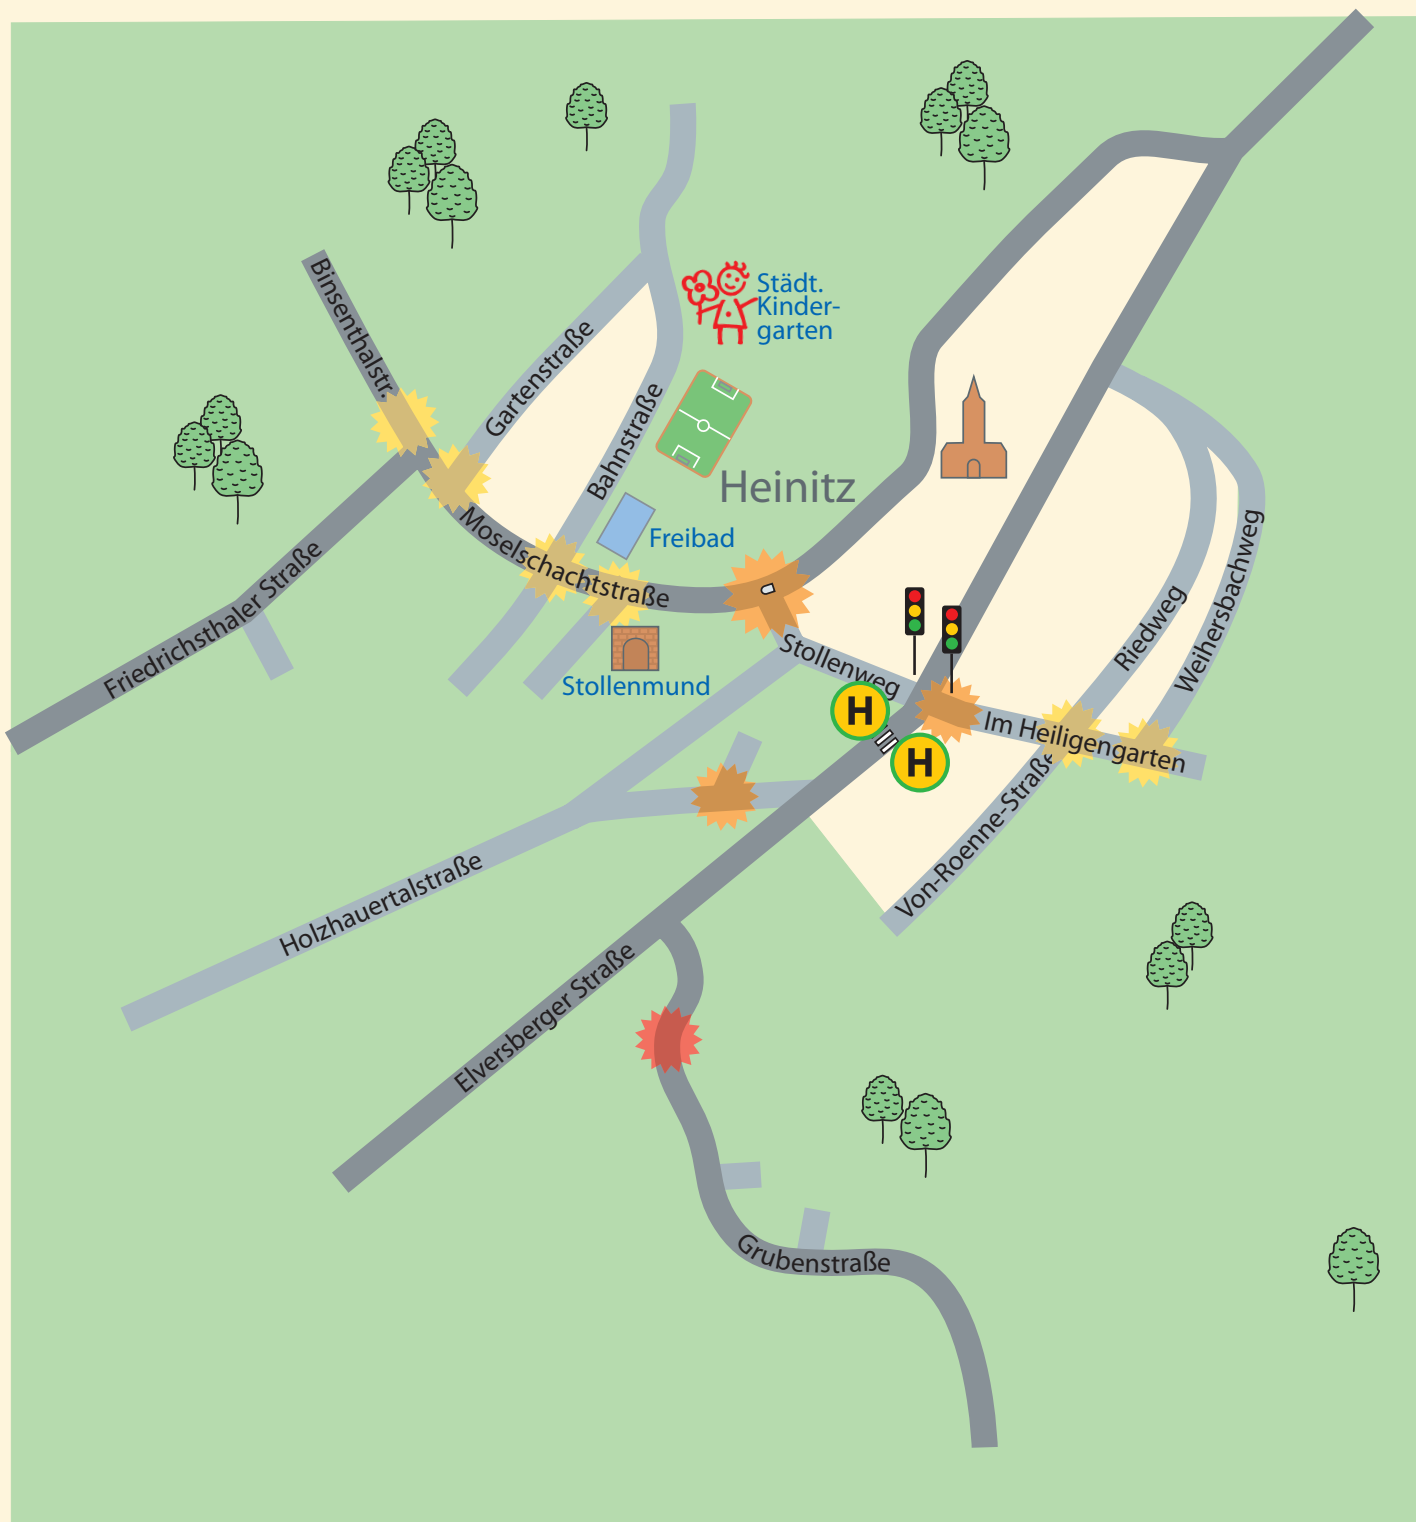

SCHULWEG PLAN

Wege zur Bushaltestelle

- Achtung, aufpassen!
- Achtung, Gefahr!!
- Vorsicht, sehr gefährlich!!!

Kinderbüro,
Kinderkommission
und Ordnungsamt der
Kreisstadt Neunkirchen
in Zusammenarbeit mit
der Kreisverkehrswacht
Neunkirchen und
der Polizeiinspektion
Neunkirchen
Info: 06821-202 415